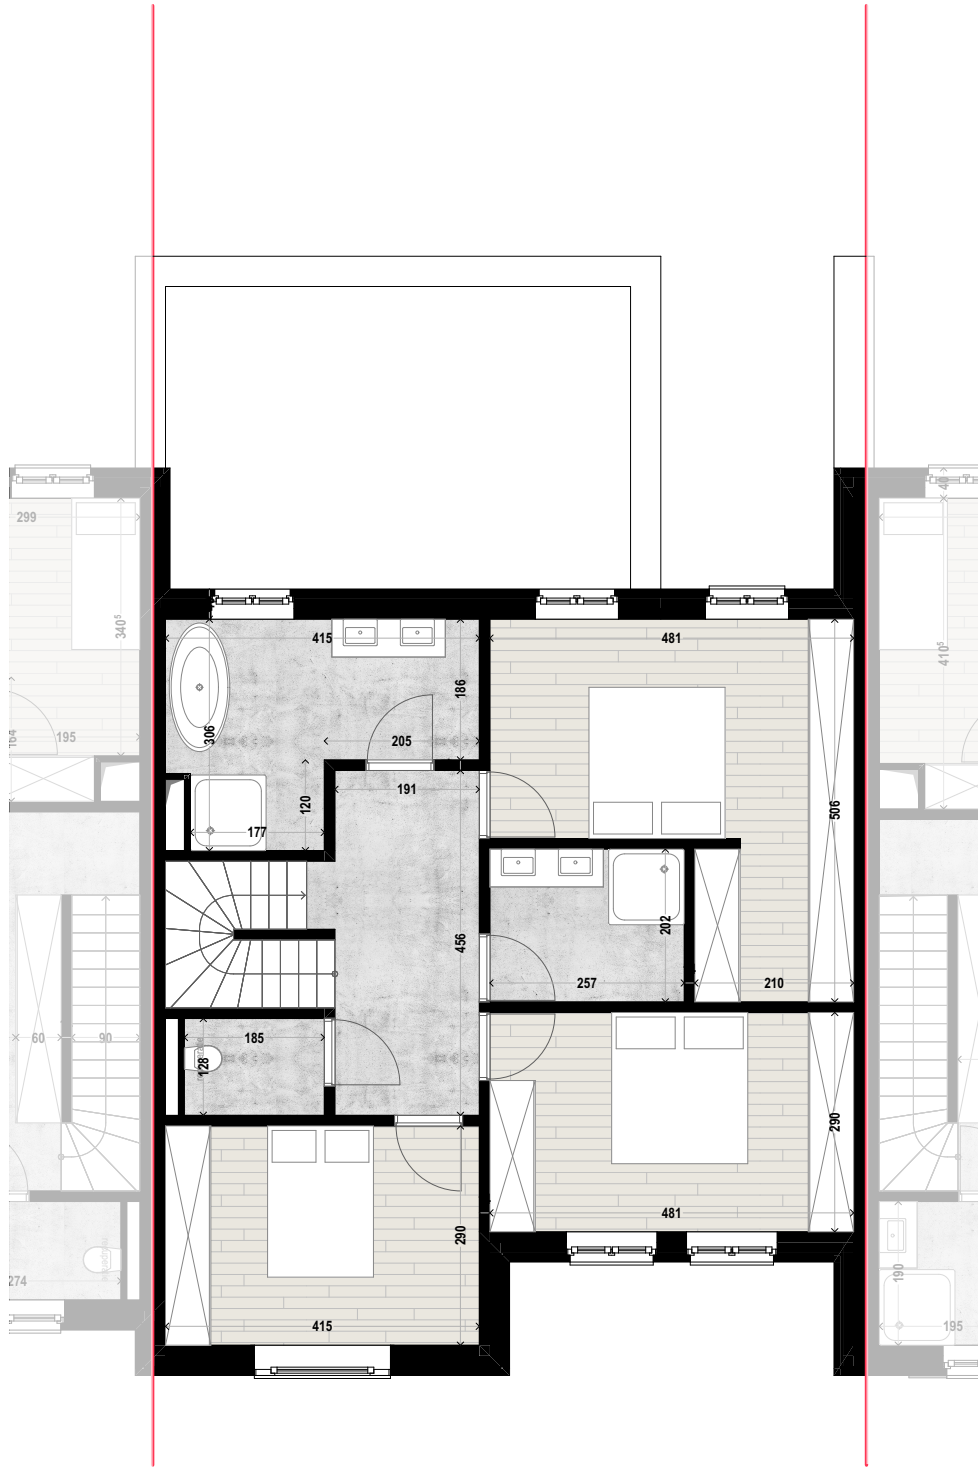

WONING 02
gelijkvloers

4 slaapkamers
 oppervlakte: 88,45 m²
 totale oppervlakte: 249,10 m²

WONING 02
verdieping 01

4 slaapkamers
 oppervlakte: 92,80 m²
 totale oppervlakte: 249,10 m²

CONTOUR
 ARCHITECTEN

AURUM
 PROJECTONTWIKKELING

WONING 02
verdieping 02

4 slaapkamers
 oppervlakte: 67,85 m²
 totale oppervlakte: 249,10 m²

CONTOUR
 ARCHITECTEN

AURUM
 PROJECTONTWIKKELING