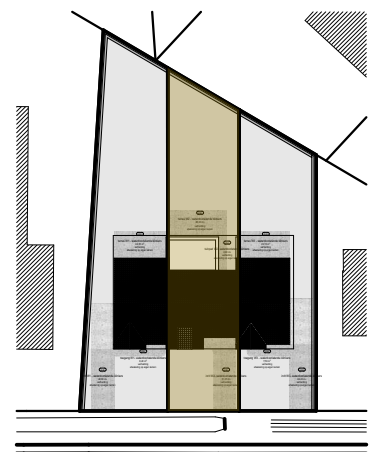

WONING 02
gelijkvloers

4 slaapkamers
 oppervlakte: 88,45 m²
 totale oppervlakte: 249,10 m²

WONING 02
verdieping 01

4 slaapkamers
 oppervlakte: 92,80 m²
 totale oppervlakte: 249,10 m²

CONTOUR
 ARCHITECTEN

AURUM
 PROJECTONTWIKKELING

WONING 02
verdieping 02

4 slaapkamers
 oppervlakte: 67,85 m²
 totale oppervlakte: 249,10 m²

CONTOUR
 ARCHITECTEN

AURUM
 PROJECTONTWIKKELING