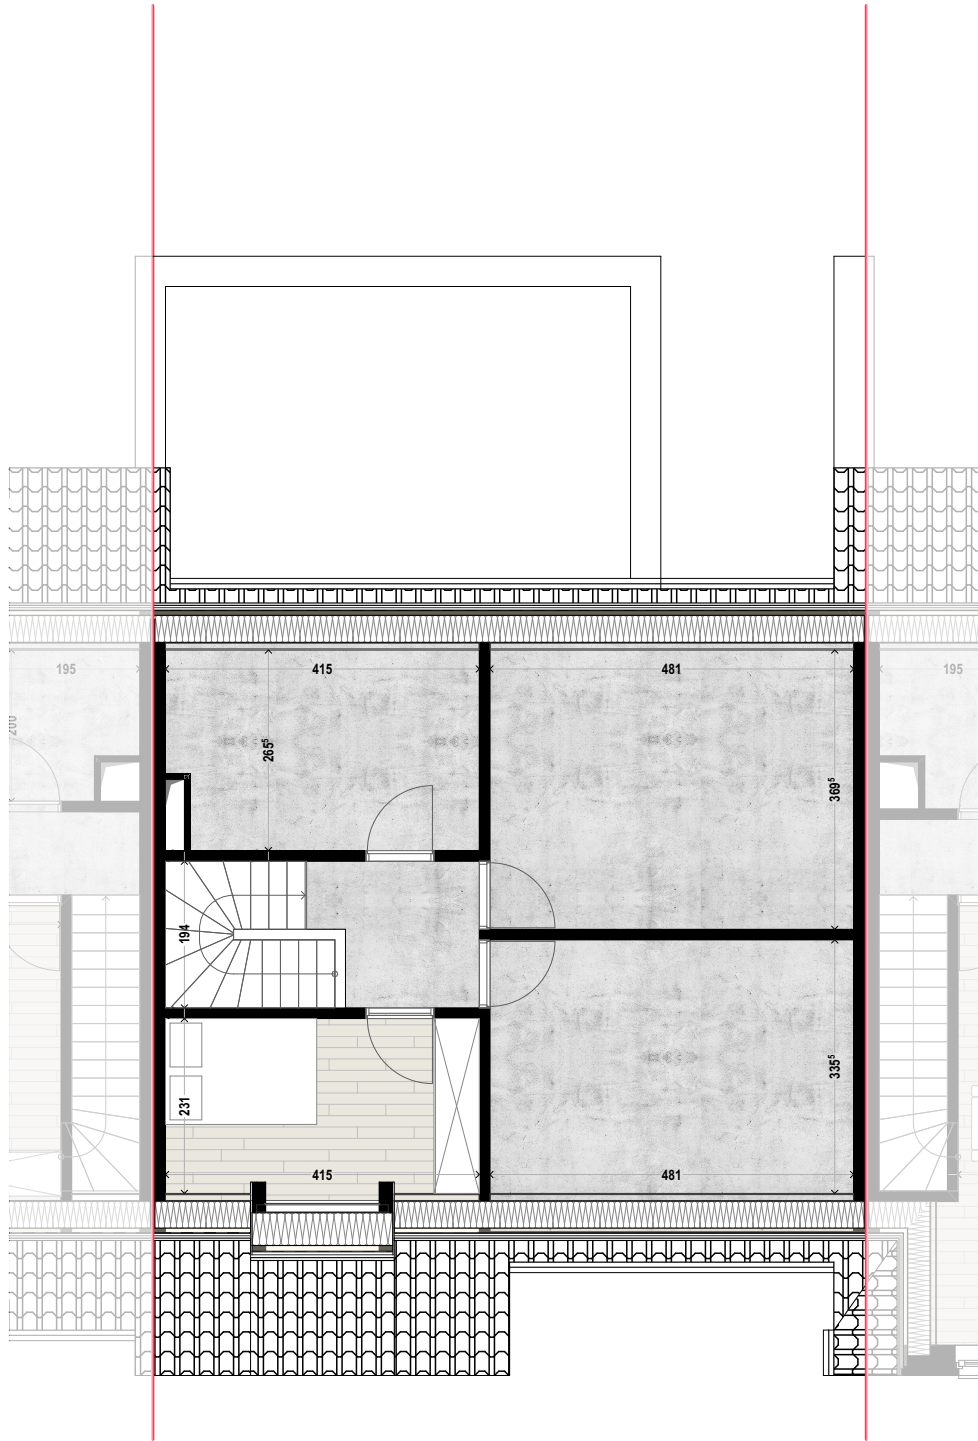

WONING 02
gelijkvloers

4 slaapkamers
 oppervlakte: 88,45 m²
 totale oppervlakte: 249,10 m²

WONING 02
verdieping 01

4 slaapkamers
 oppervlakte: 92,80 m²
 totale oppervlakte: 249,10 m²

CONTOUR
 ARCHITECTEN

AURUM
 PROJECTONTWIKKELING

WONING 02
verdieping 02

4 slaapkamers
 oppervlakte: 67,85 m²
 totale oppervlakte: 249,10 m²

CONTOUR
 ARCHITECTEN

AURUM
 PROJECTONTWIKKELING