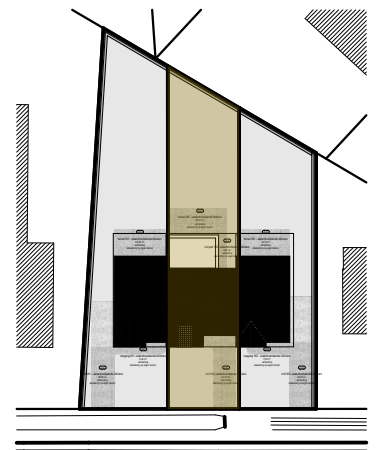

WONING 02
gelijkvloers

4 slaapkamers
 oppervlakte: 88,45 m²
 totale oppervlakte: 249,10 m²

WONING 02
verdieping 01

4 slaapkamers
 oppervlakte: 92,80 m²
 totale oppervlakte: 249,10 m²

CONTOUR
 ARCHITECTEN

AURUM
 PROJECTONTWIKKELING

WONING 02
verdieping 02

4 slaapkamers
 oppervlakte: 67,85 m²
 totale oppervlakte: 249,10 m²

CONTOUR
 ARCHITECTEN

AURUM
 PROJECTONTWIKKELING